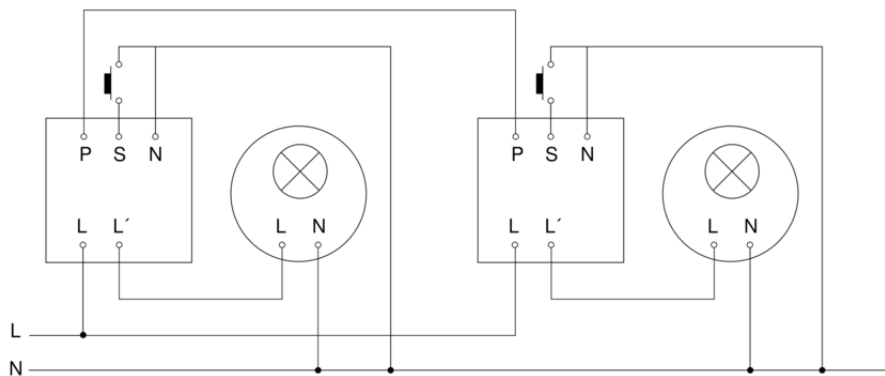

Aanwezigheidsmelder - Professional Line

Dual HF

COM1 - op de muur
EAN 4007841 590703
art.nr. 590703

Dual HF

COM1 - op de muur
EAN 4007841 590703
art.nr. 590703

aansluitschema Master

aansluitschema master/master

Dual HF

COM1 - op de muur
EAN 4007841 590703
art.nr. 590703

aansluitschema Master/slave koppelin