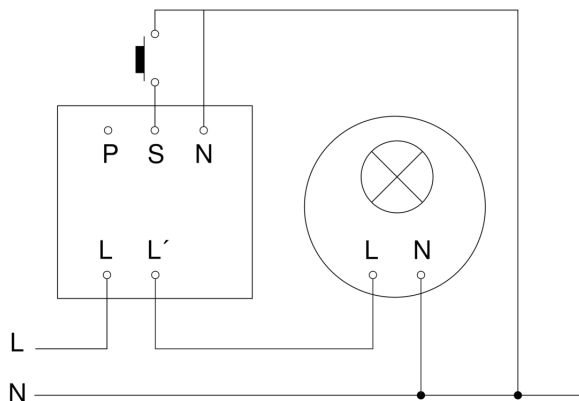

Aanwezigheidsmelder - Professional Line

Dual HF

COM1 - op de muur
EAN 4007841 590703
art.nr. 590703

Dual HF

COM1 - op de muur
EAN 4007841 590703
art.nr. 590703

aansluitschema Master

aansluitschema master/master

Dual HF

COM1 - op de muur
EAN 4007841 590703
art.nr. 590703

aansluitschema Master/slave koppelin